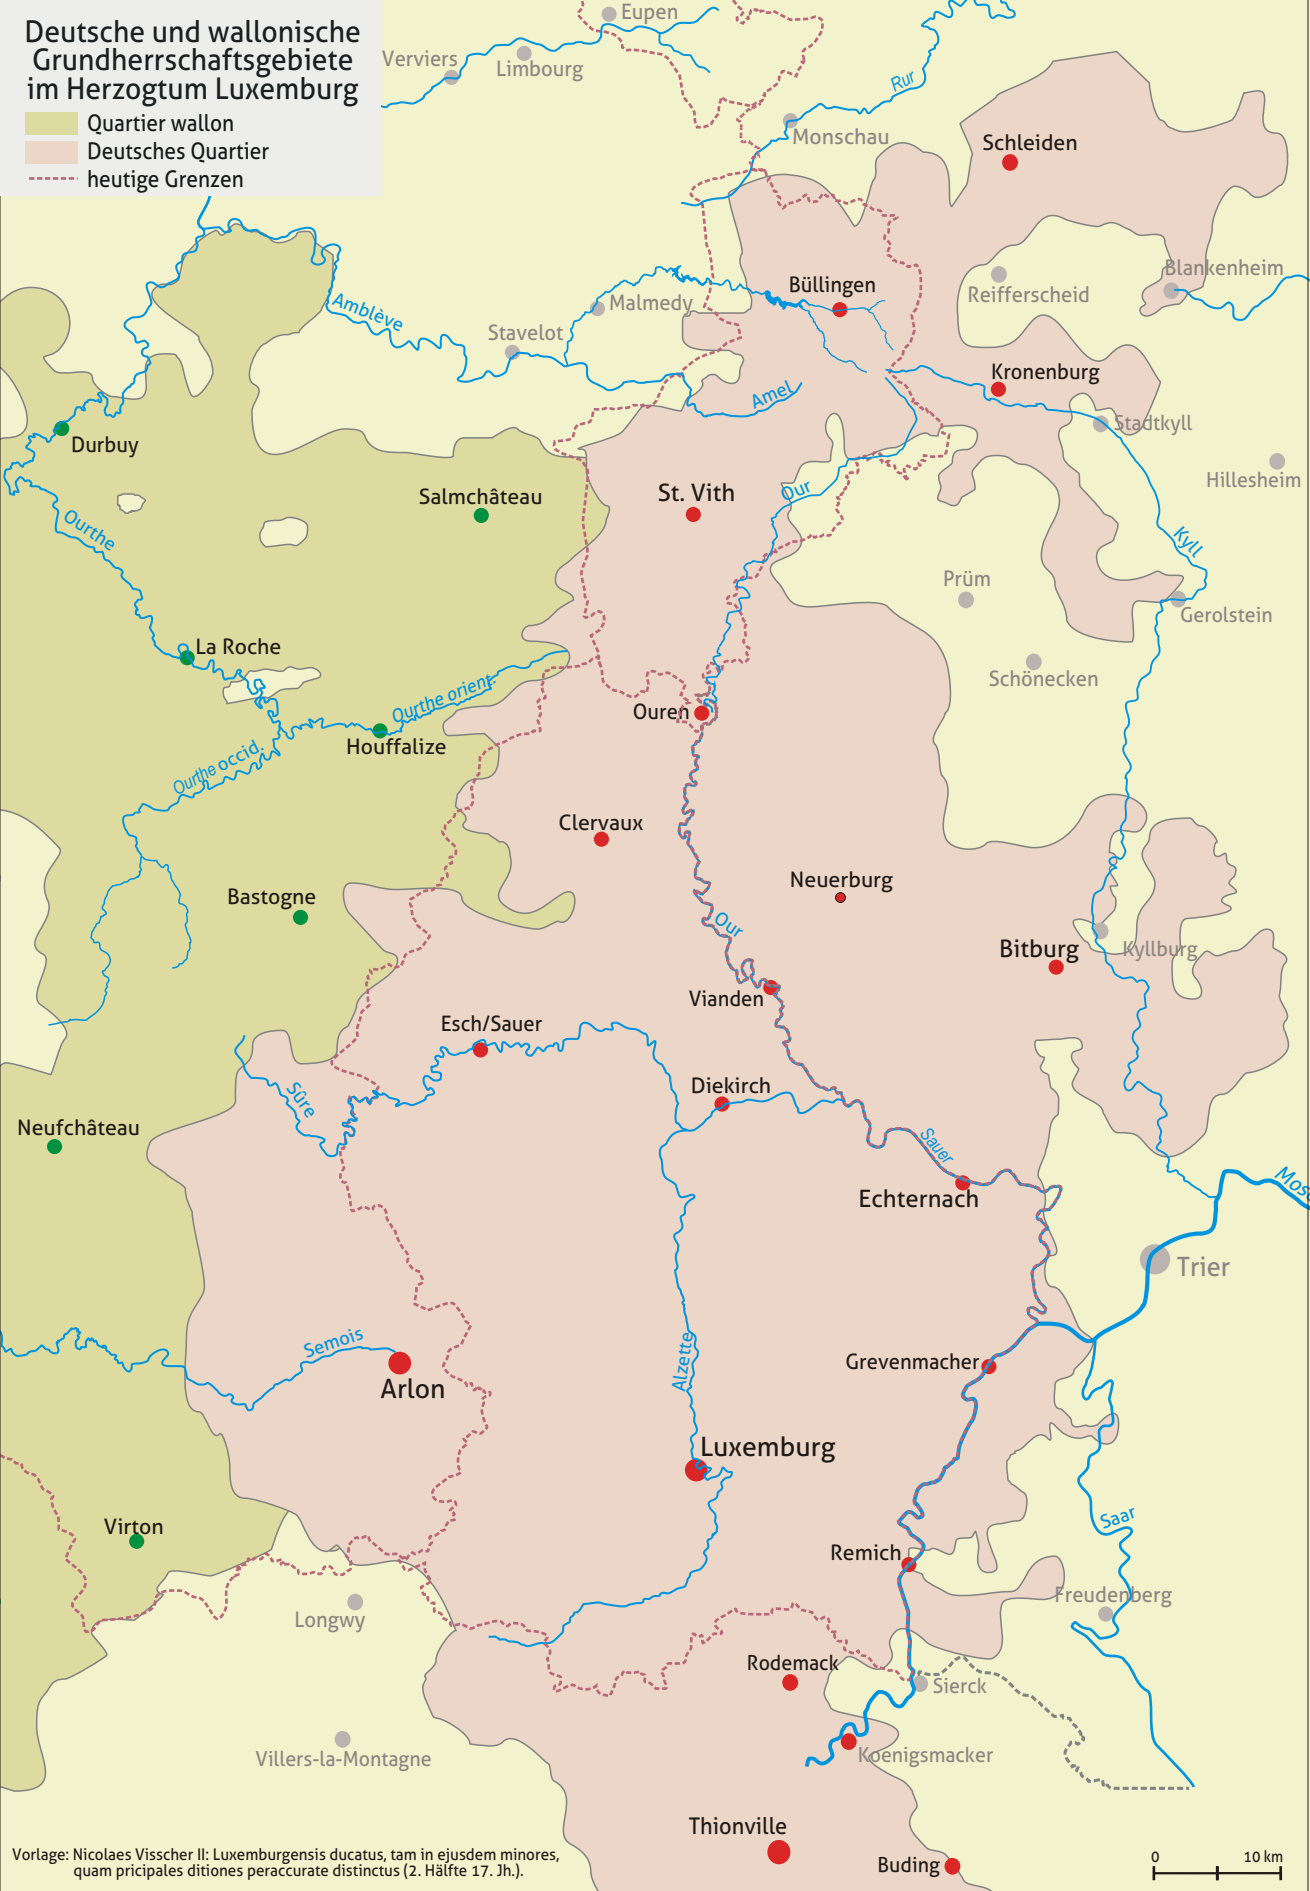

# Deutsche und wallonische Grundherrschaftsgebiete im Herzogtum Luxemburg

- Quartier wallon
- Deutsches Quartier
- heutige Grenzen

Vorlage: Nicolaes Visscher II: Luxemburgensis ducatus, tam in ejusdem minores, quam picipales ditiones peraccurate distinctus (2. Hälfte 17. Jh.).